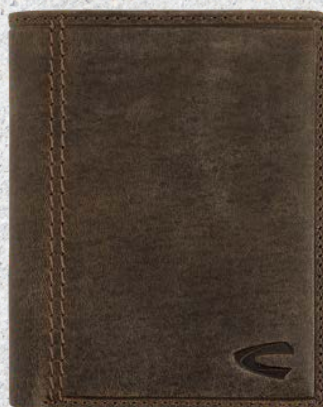

277-704

L 10 × W 2,5 × H 12 cm | 29 - Brown
| 60 - Black