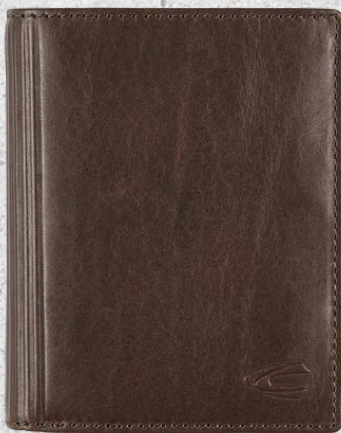

# 405- Cliff

Material: Cow Premium Nappa Leather

29 Brown 60 Black

**405-703**

L 11,5 × W 2,5 × H 8,5 cm | 60-Black  
| 29 -Brown

**405-704**

L 12 × W 3 × H 9,5 cm | 60-Black  
| 29 -Brown

**405-705**