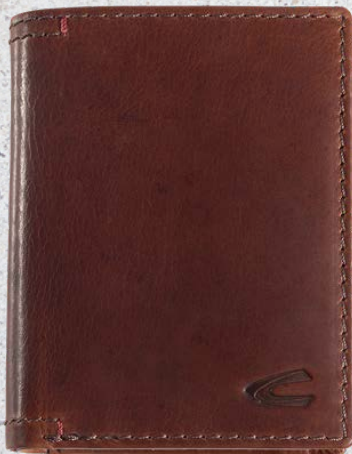

181-703

L 12,5 × W 2 × H 9,5 cm | 29 - Brown
| 60 - Black

181-704

L 9,5 × W 2,5 × H 12 cm | 29 - Brown
| 60 - Black