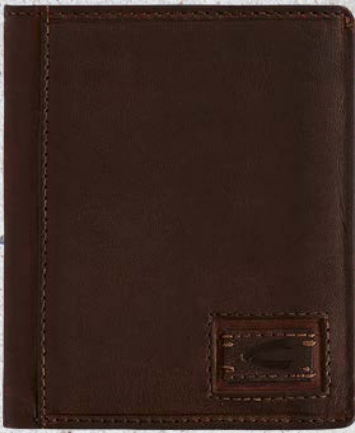

403- Dust

Material: Cow Premium Nappa Leather

29 Brown 60 Black