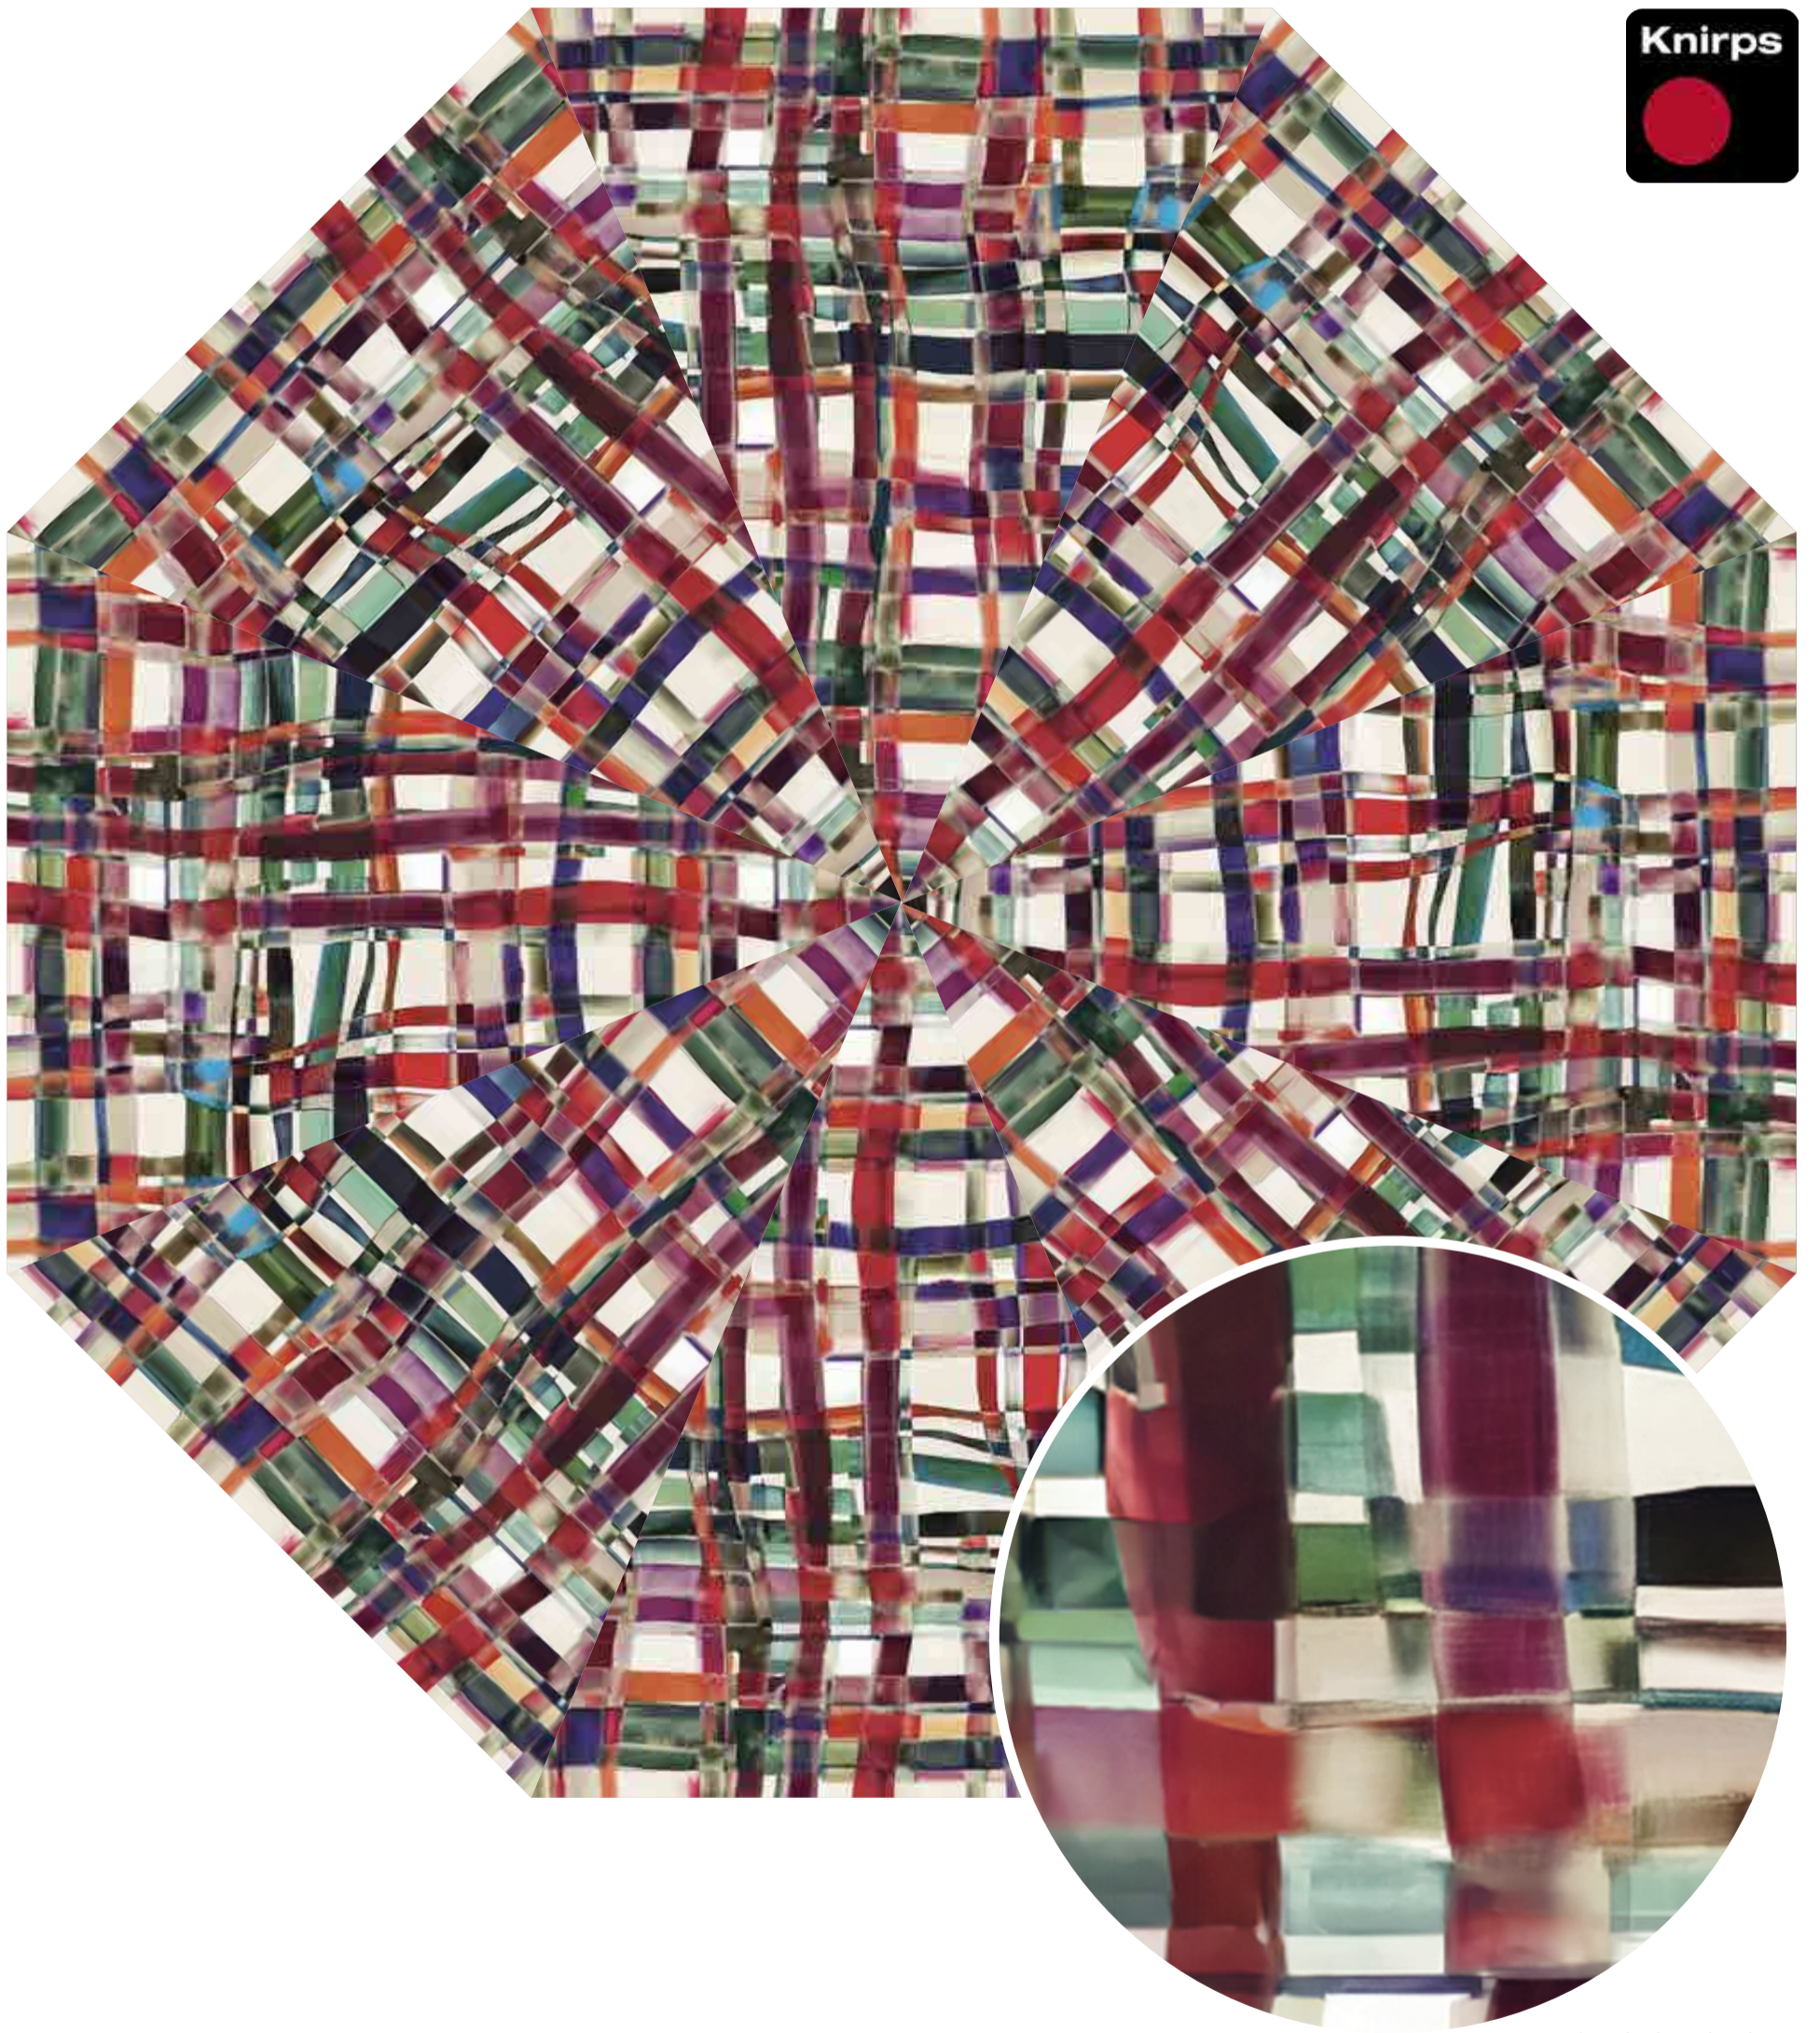

Knirps

*original size

8825 RIBBON | LIFESTYLE A/W 25/26

■ T.200 Duomatic T.Series - Αυτόματο Άνοιγμα / Κλείσιμο